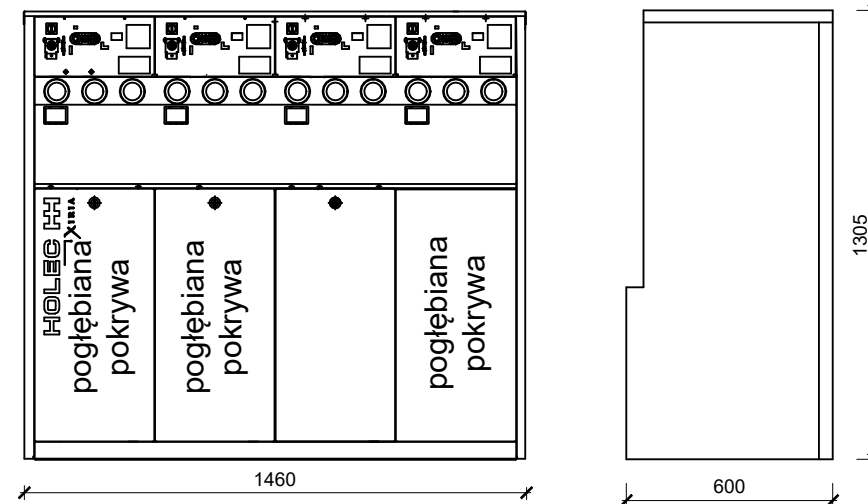

XIRIA produkcji EATON
 Rozdzielnica 4-polowa
 Masa maksymalna: ~ 430 kg

<small>CFRMA/Firma/Nowe Logo.jpg</small>	Instal Group s.c. 63-322 Goluchów, ul. Jarmickiego 2	Nr rys 5
Obiekt	Rozgałęźnik kablowy SN typu RKP - SN (4p) ze sterowaniem	
Tytuł rysunku	Rozmieszczenie urządzeń -widok	Skala 1: 20
Projektant		Data VIII.2023
Projektant adaptacji		