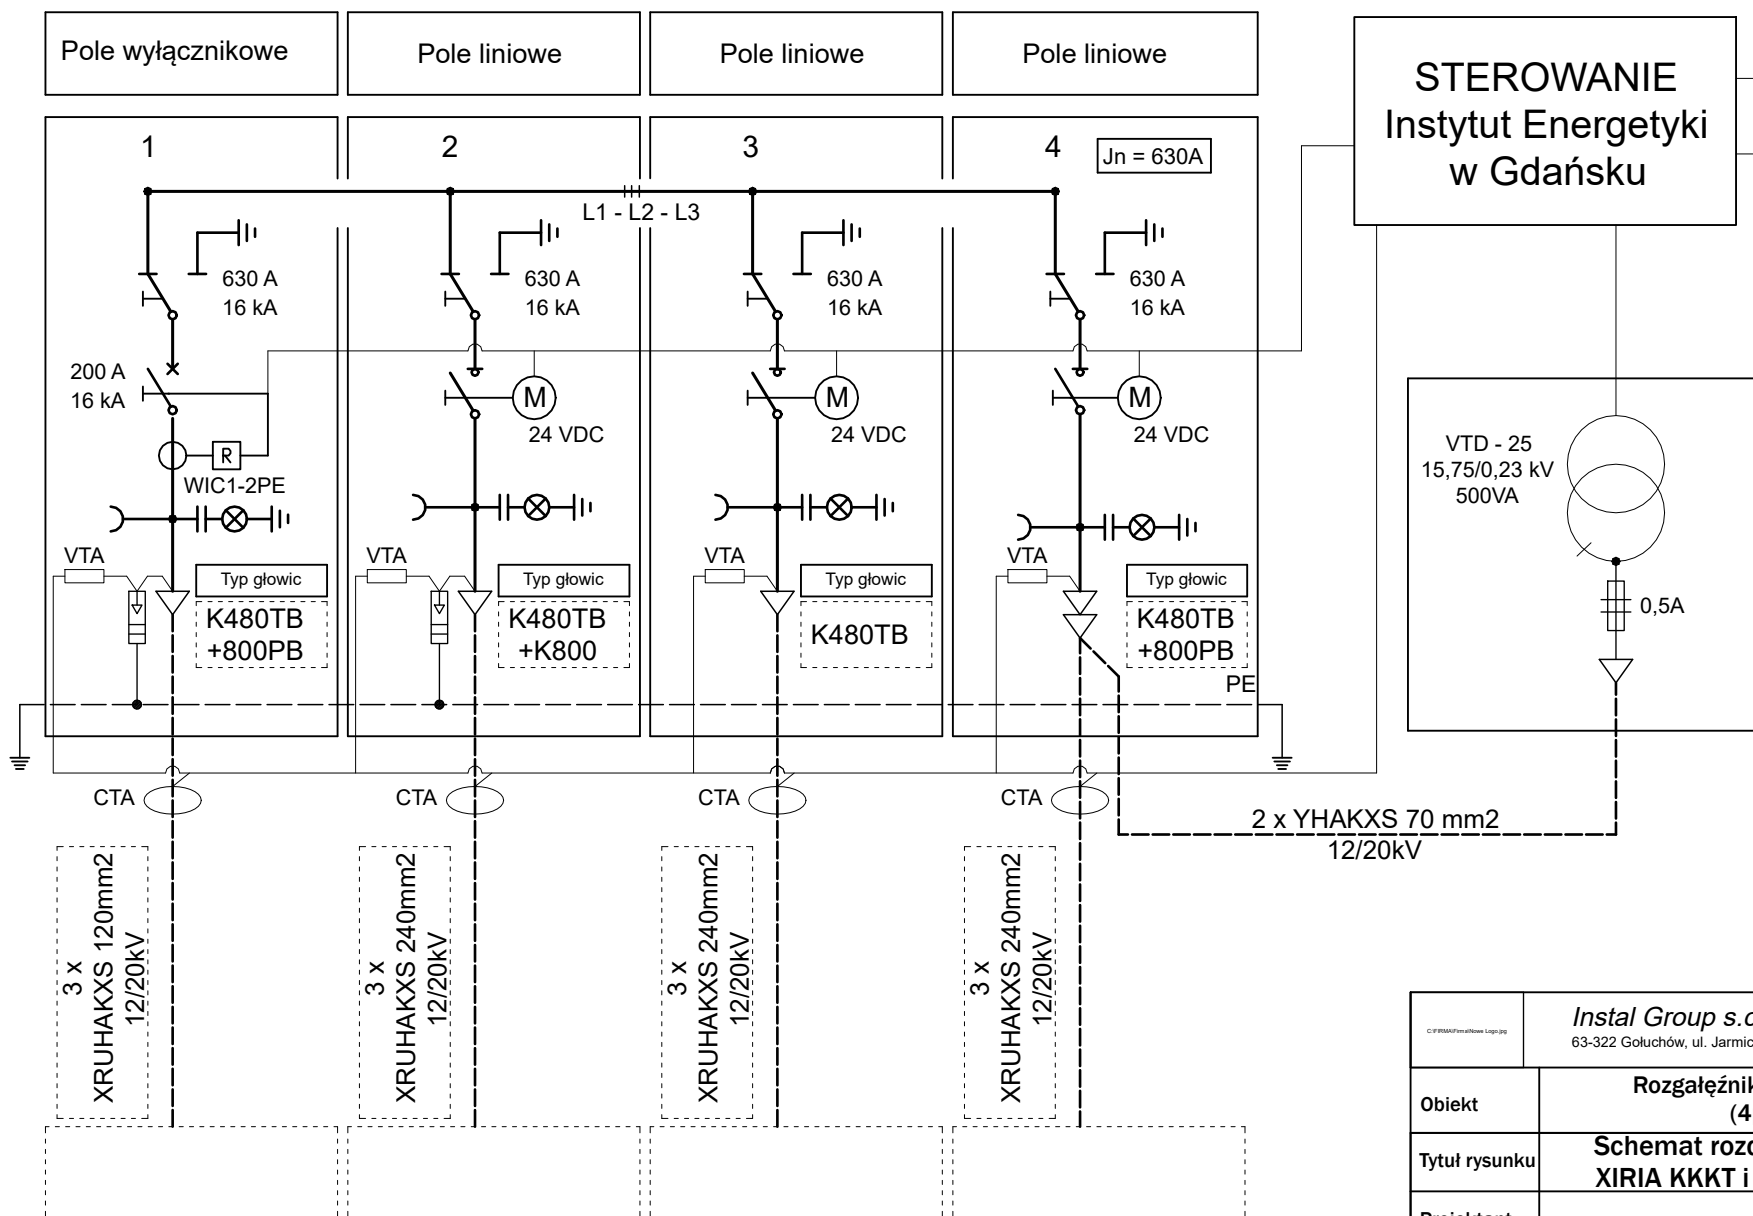

Rogaźnik kablowy RKP-SN XIRIA TKKK  
24 kV + sterowanie

ANTENA GSM  
ANTENA TETRA

<small>CFRMA/Przebież Logo.jpg</small>	<b>Instal Group s.c.</b> 63-322 Goluchów, ul. Jarmickiego 2	Nr rys <b>6</b>
Obiekt	<b>Rozgaźnik kablowy SN typu RKP - SN (4p) ze sterowaniem</b>	
Tytuł rysunku	<b>Schemat rozdzielnic SN XIRIA KKKT i sterowania</b>	Skala 1: 20
Projektant		Data VIII.2023
Projektant adaptacji		